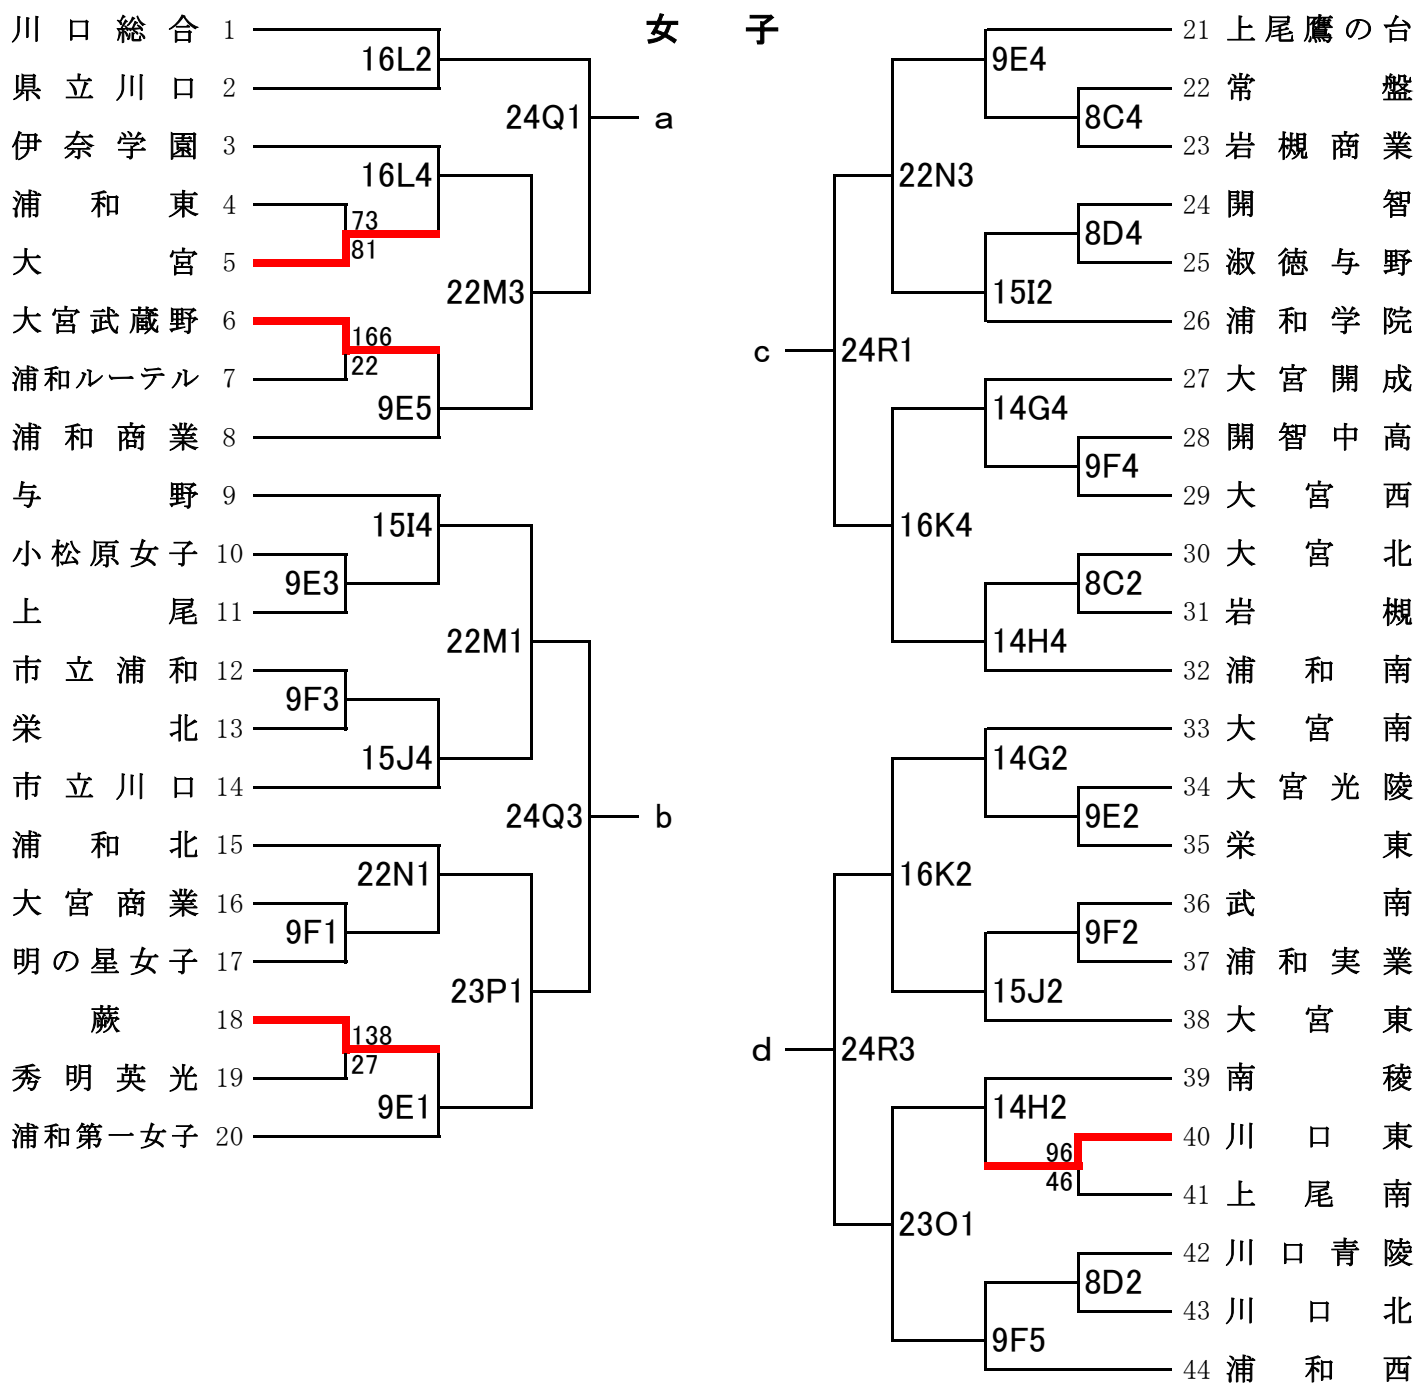

平成26年度 バスケットボール新人大会南部支部予選会

期日及び会場 11月3日(月) 鳩ヶ谷高校(A, B) 9日(日) 浦和第一女子高校(E, F) 15日(土)大宮東高校(I, J)
 8日(土) 川口青陵高校(C, D) 14日(金) 南稜高校(G, H) 16日(日) 県立川口高校(K, L)

男子

決勝リーグ

29日			
あ	う	い	え
29S2		29T2	

30日			
あうの勝	いへの負	あうの負	いへの勝
30U2		30V2	
あうの勝	いへの勝	あうの負	いへの負
30U5		30V5	

5位決定

24Q2負	24Q4負	24R2負	24R4負
29S3		29T3	
29S3勝	29T3勝		
30U3			

22日(土)浦和北高校(M, N)
23日(日)川口北高校(O, P)

24日(月)市立川口高校(Q, R)
29日(土)30日(日)川口総合高校(U, V)

決勝リーグ

29日					
	a		c		d
	29S1		29T1		

30日					
acの勝	30U1		bdの負	acの負	bdの勝
acの勝	30U4		bdの勝	acの負	bdの負
	30V1		30V4		