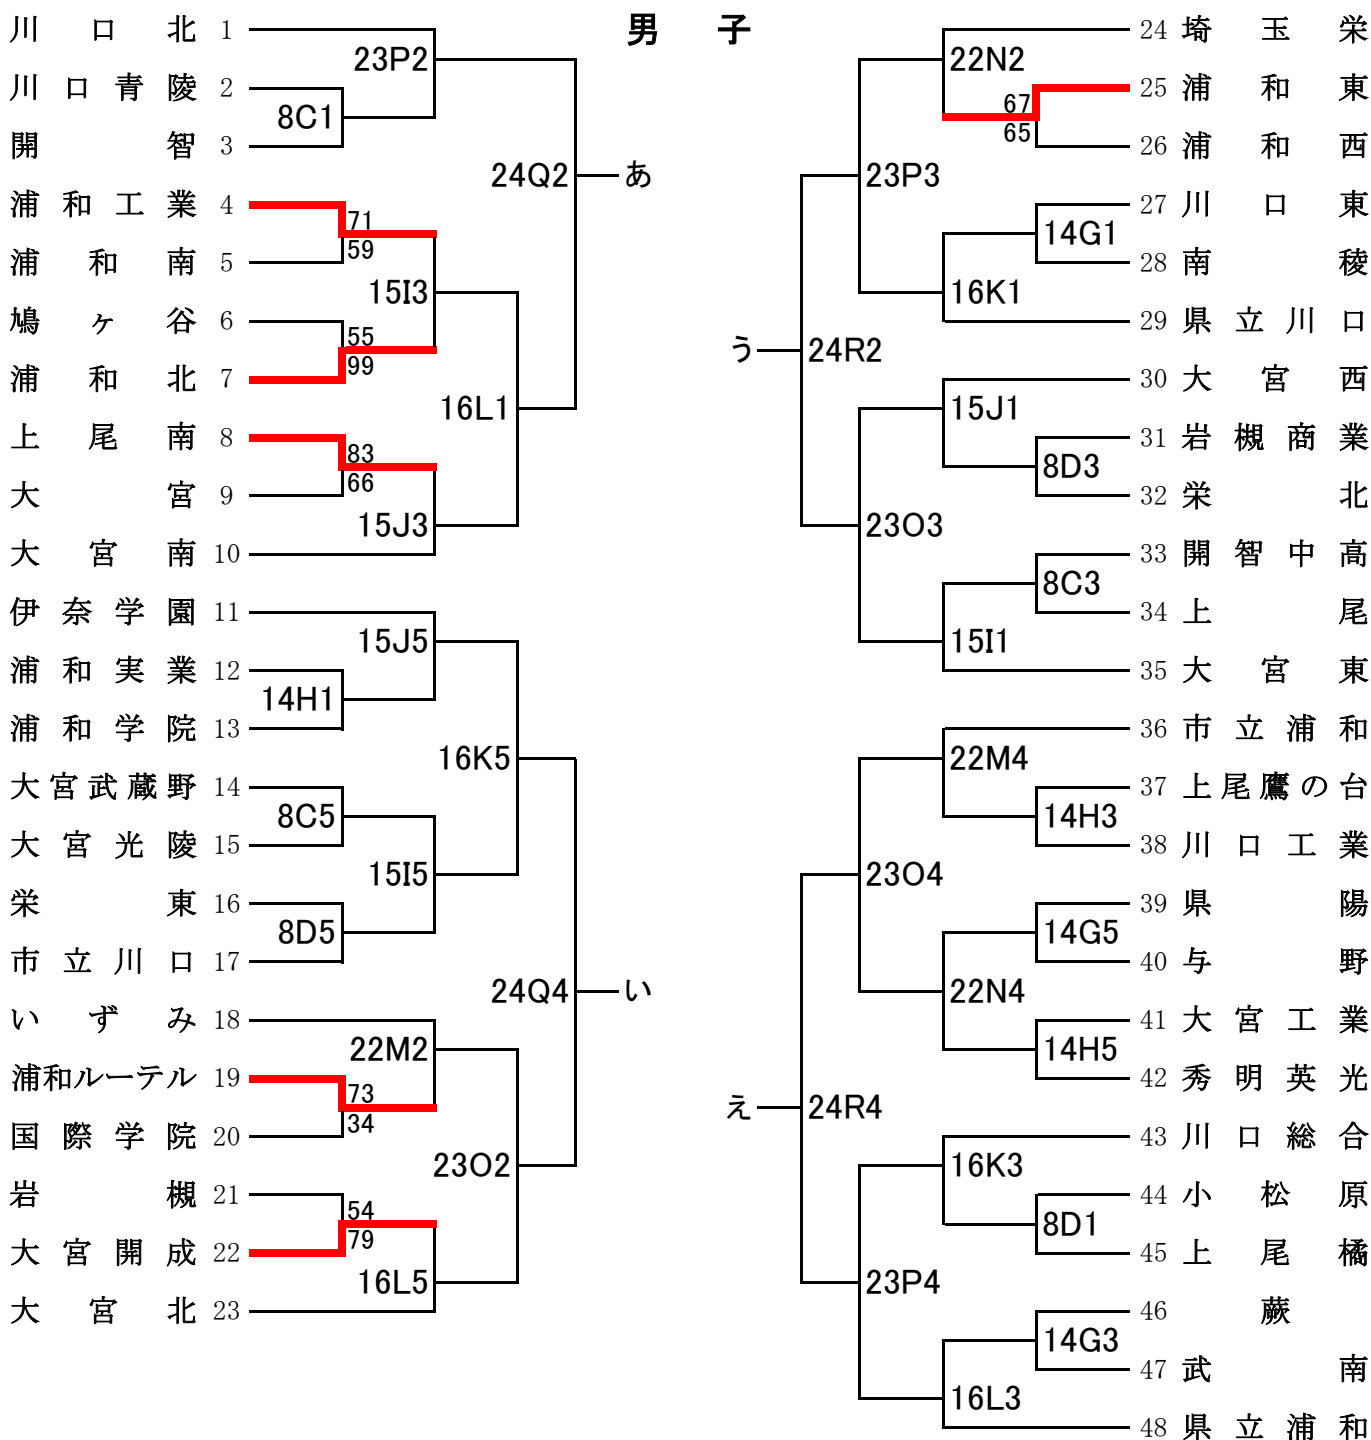

平成26年度 バスケットボール新人大会南部支部予選会

期日及び会場 11月3日(月) 鳩ヶ谷高校(A, B) 9日(日) 浦和第一女子高校(E, F) 15日(土)大宮東高校(I, J)
 8日(土) 川口青陵高校(C, D) 14日(金) 南稜高校(G, H) 16日(日) 県立川口高校(K, L)

男子

決勝リーグ

29日			
あ	う	い	え
29S2		29T2	

30日			
あうの勝	いへの負	あうの負	いへの勝
30U2		30V2	
あうの勝	いへの勝	あうの負	いへの負
30U5		30V5	

5位決定

24Q2負	24Q4負	24R2負	24R4負
29S3		29T3	
29S3勝	29T3勝		
30U3			

22日(土)浦和北高校(M, N)
23日(日)川口北高校(O, P)

24日(月)市立川口高校(Q, R)
29日(土)30日(日)川口総合高校(U, V)

決勝リーグ

29日					
	a		c		d
	29S1		29T1		

30日					
acの勝	30U1		bdの負	acの負	bdの勝
acの勝	30U4		bdの勝	acの負	bdの負
	30V1		30V4		